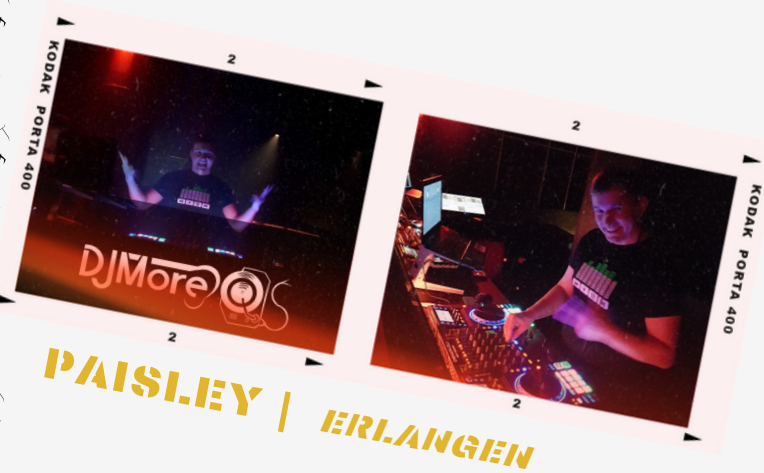

IMPRESSIONEN

**KIA METROPOL
ARENA | NÜRNBERG**

EVENTPALAST | NÜRNBERG

KABINE | NÜRNBERG

PAISLEY | ERLANGEN

HEY HEY BAR | NÜRNBERG

AND MANY MORE ...

MUSIKSTIL